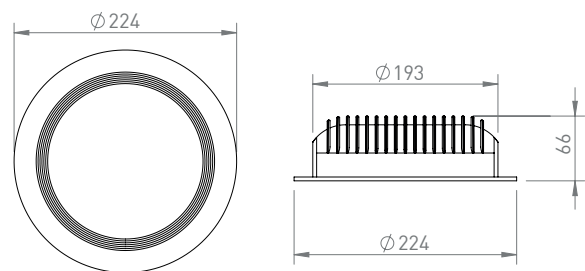

CHERYL 30W

DATA SHEET

Dados técnicos

Technical specifications

Potência Wattage	30W
Índice de restituição das cores Color rendering index	> 80
Fluxo luminoso Rated luminous flux	2840 lm
Ângulo de feixe Beam angle	110°
Tipo de led Led type	Epistar COB
Temperatura da cor Color temperature	4200K / 3000K

Simbologia

Symbology

Desenho dimensional

Dimensional drawing

Dados de encomenda

Order data

Código de encomenda Order code	Temperatura da cor Color temperature
320.80.110.02	4200K
320.80.110.03	3000K

CHERYL 30W